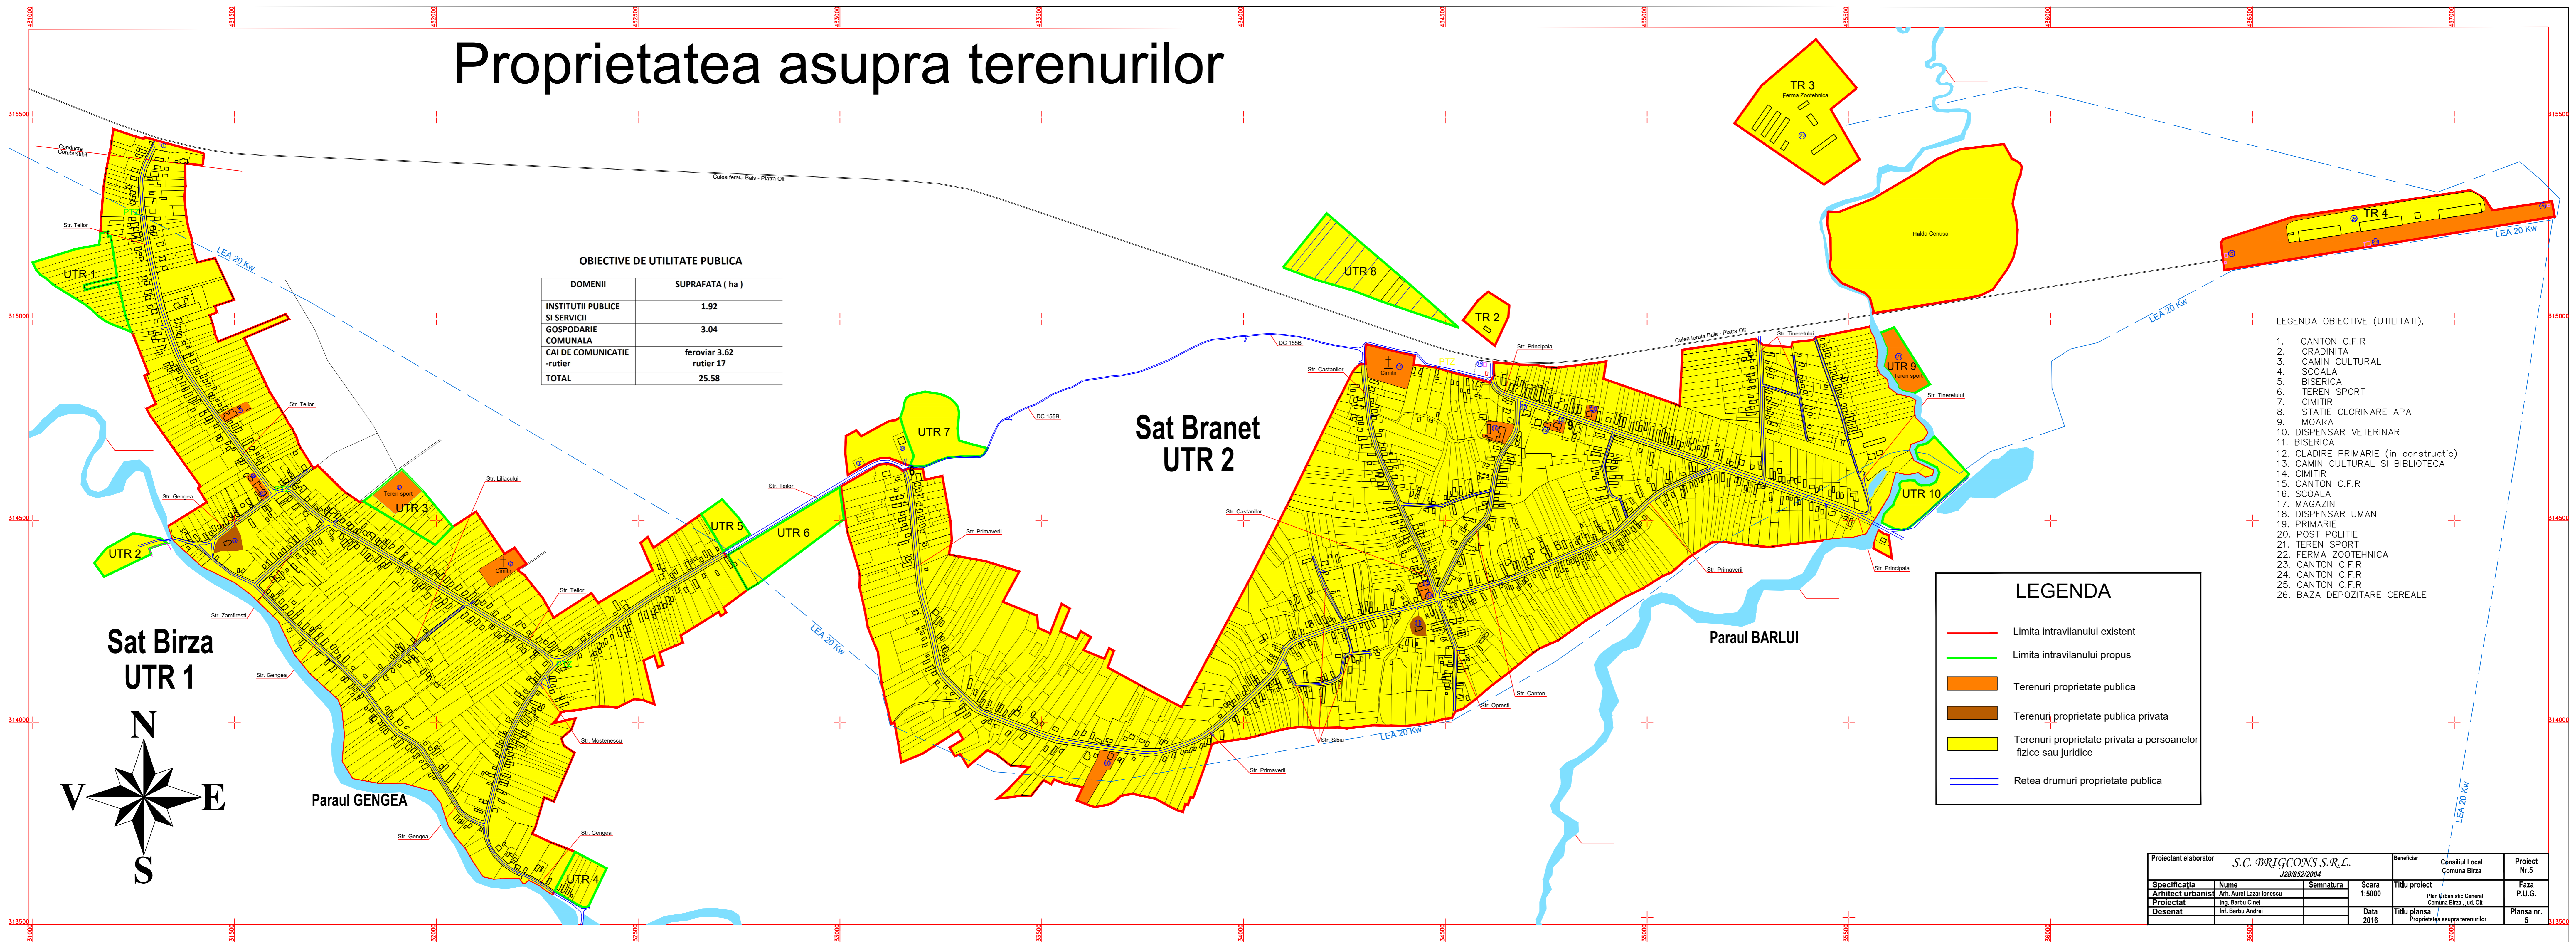

Proprietatea asupra terenurilor

OBIECTIVE DE UTILITATE PUBLICA

DOMENII	SUPRAFATA (ha)
INSTITUTII PUBLICE SI SERVICII	1.92
GOSPODARIE COMUNALA	3.04
CAI DE COMUNICATIE -rutier	feroviar 3.62 rutier 17
TOTAL	25.58

- LEGENDA OBIECTIVE (UTILITATI),**
1. CANTON C.F.R
 2. GRADINITA
 3. CAMINI CULTURAL
 4. SCOALA
 5. BISERICA
 6. TEREN SPORT
 7. CIMITIR
 8. STATIE CLORINARE APA
 9. MOARA
 10. DISPENSAR VETERINAR
 11. BISERICA
 12. CLADIRE PRIMARIE (in constructie)
 13. CAMIN CULTURAL SI BIBLIOTECA
 14. CIMITIR
 15. CANTON C.F.R
 16. SCOALA
 17. MAGAZIN
 18. DISPENSAR UMAN
 19. PRIMARIE
 20. POST POLITE
 21. TEREN SPORT
 22. FERMA ZOOTEHNICA
 23. CANTON C.F.R
 24. CANTON C.F.R
 25. CANTON C.F.R
 26. BAZA DEPOZITARE CEREALE

LEGENDA

- Limita intravilanului existent
- Limita intravilanului propus
- Terenuri proprietate publica
- Terenuri proprietate publica privata
- Terenuri proprietate privata a persoanelor fizice sau juridice
- Retea drumuri proprietate publica